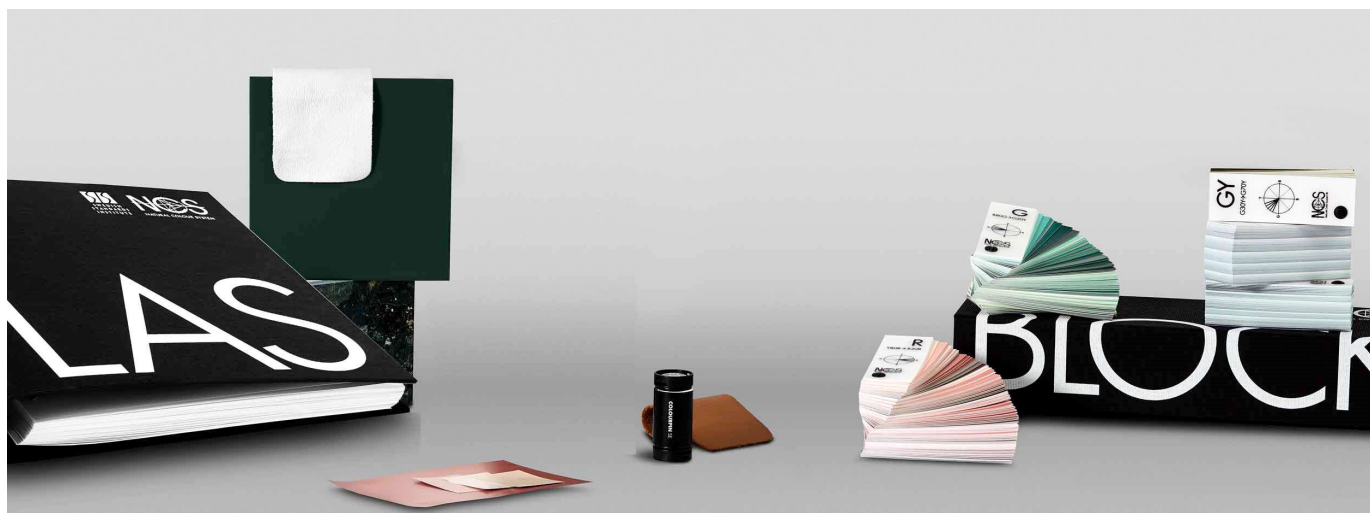

Konkral

Färgkollektion

Se alla färger online

På konkral.se/kulor finns alla standardfärger och NCS-färger representerade tillsammans med mer information om infärgad microcement.

Valfri kulör från NCS 2050

Färgsätt Konkral Microcement i valfri kulör ur NCS 2050-skalan.

Valfri kulör från Jotun Lady

Färgsätt Konkral Microcement i valfri kulör ur Jotun Lady.

Vi matchar närmaste kulör!

Våra egna kulörer!

Välj bland våra egna populära kulörer! Dessa är unika för Konkral men närmaste färg i NCS 2050-skalan är: